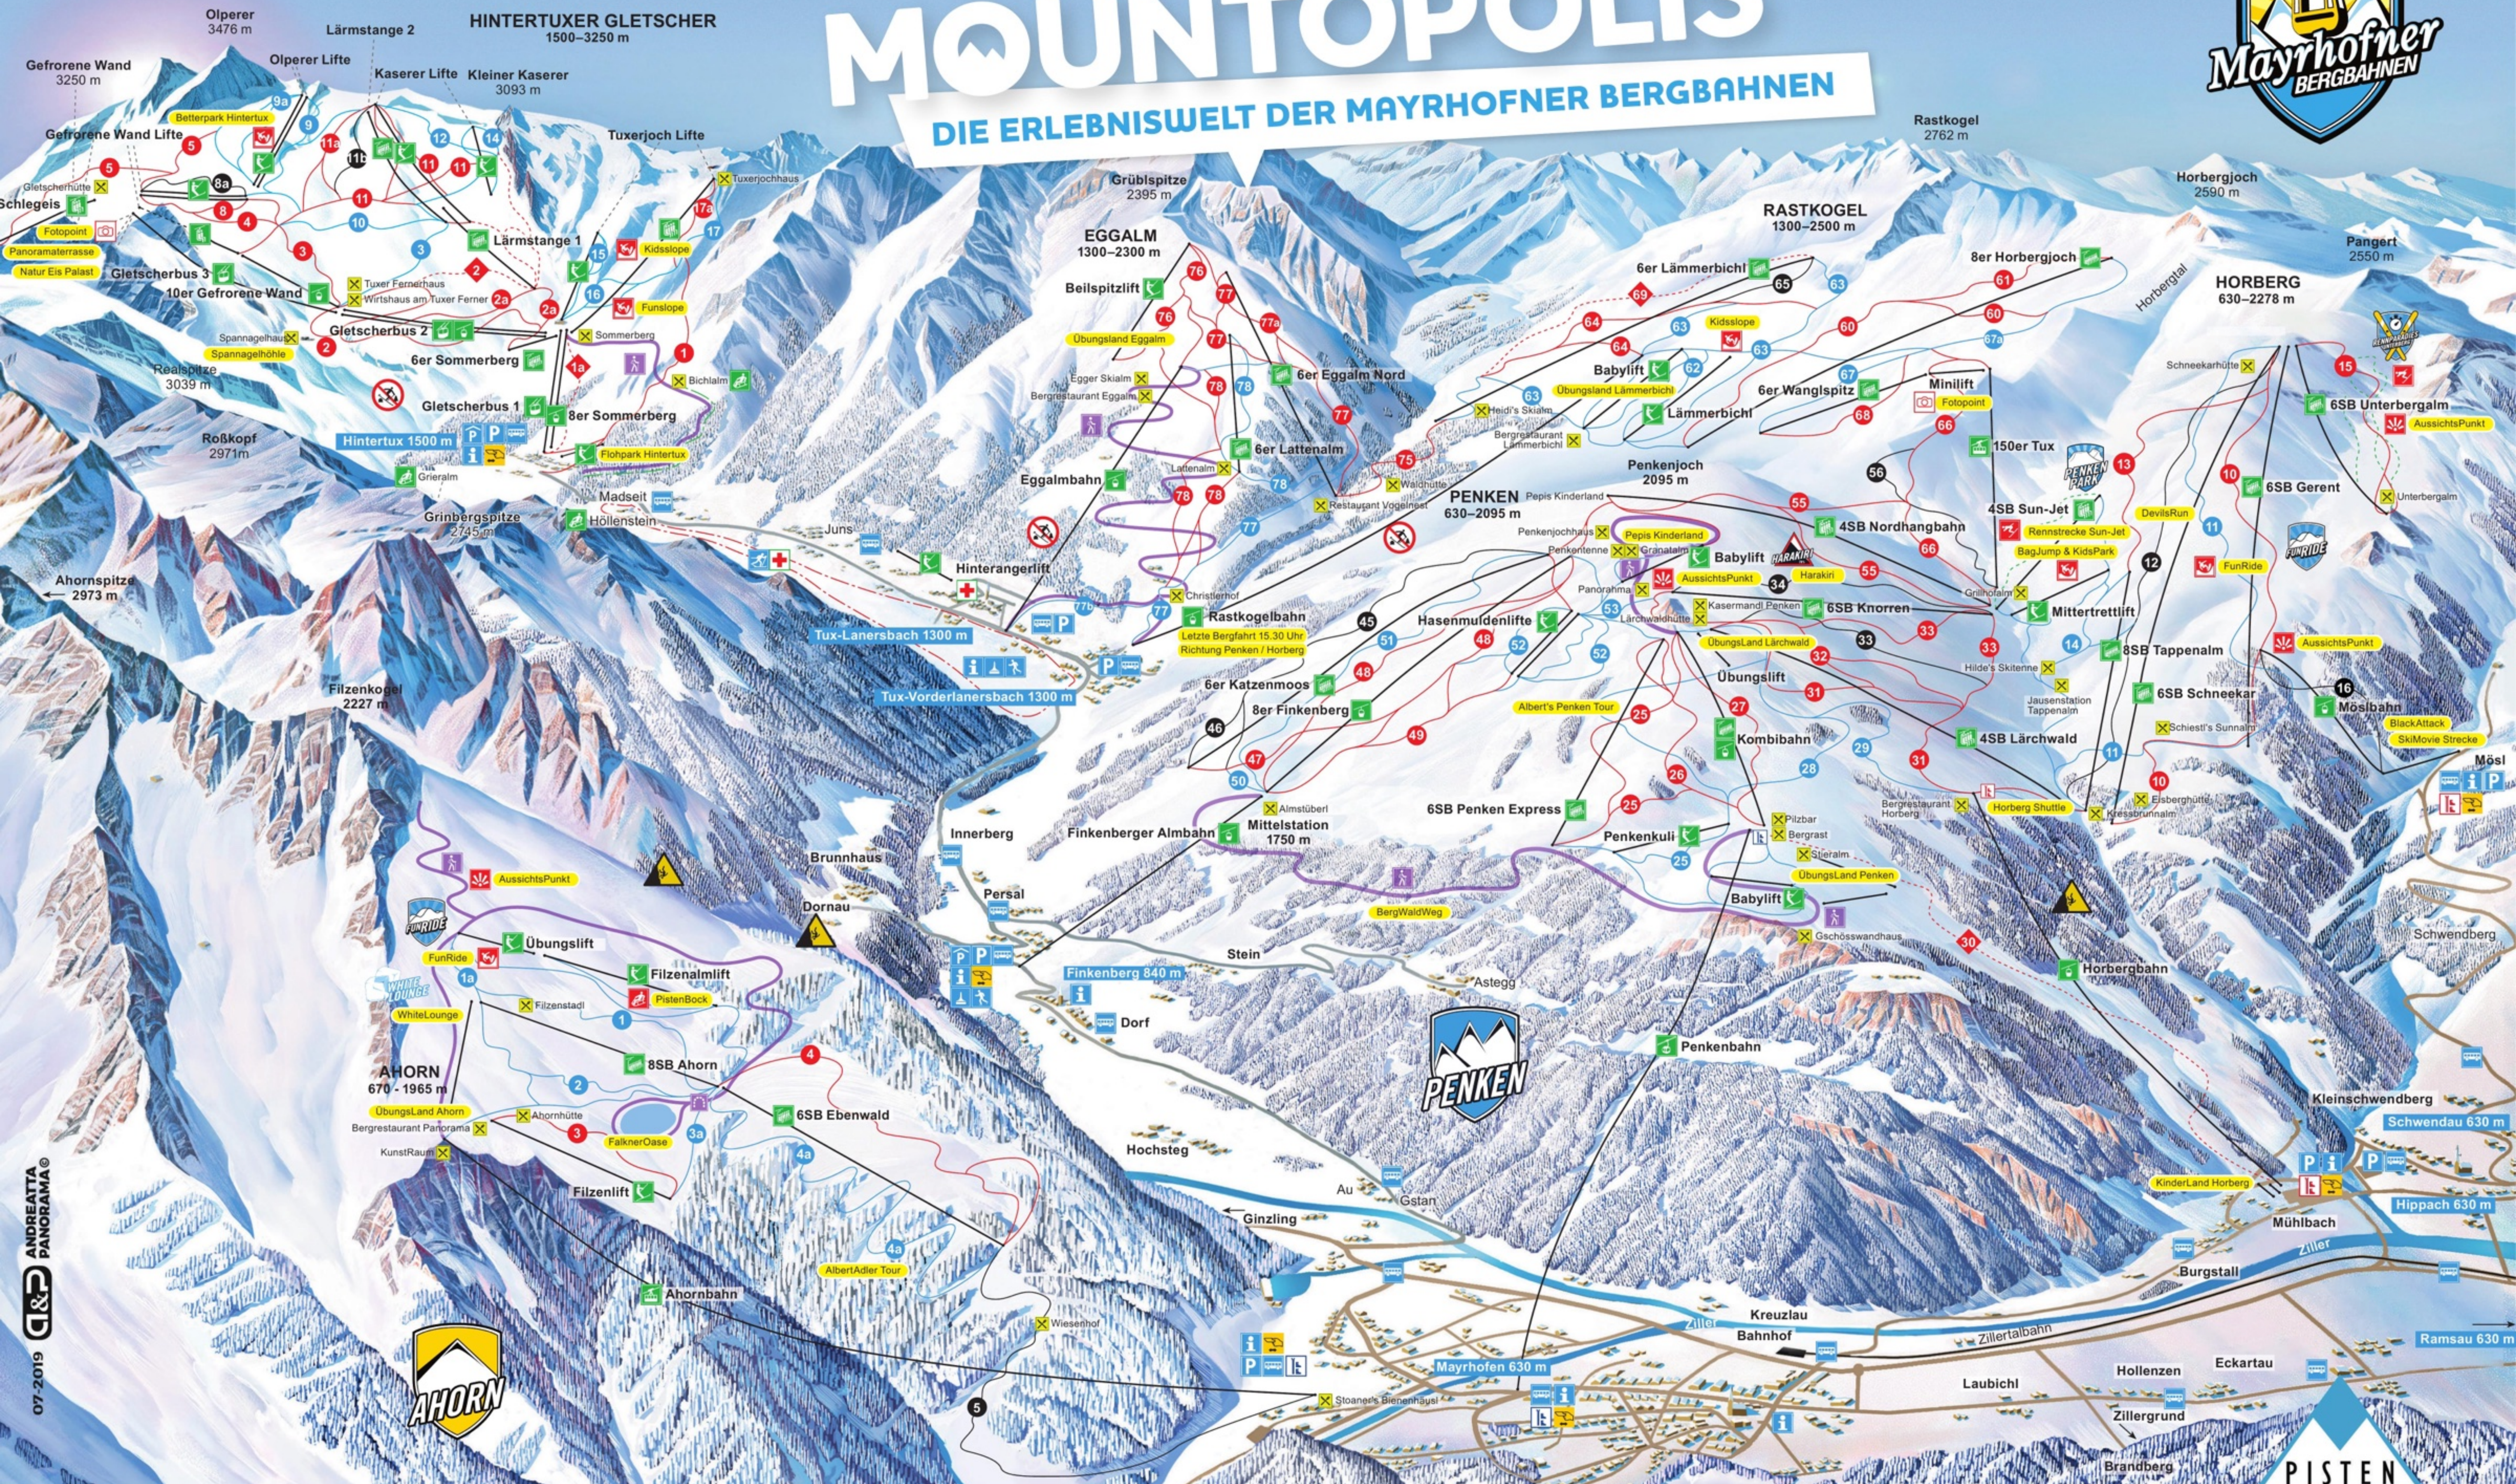

MOUNTOPOLIS

DIE ERLEBNISWELT DER MAYRHOFNER BERGBAHNEN

07-2019 ANDREATTA PANORAMA ©

Rennstrecke Racecourse	Information	Parkplatz Parking Place	Eisstockschießen Ice Stock Sport	Verkauf- / Rücknahme Sales- / Return	Bründl Sports Sportshop / Verleih Sportshop / Rental	PISTEN / SLOPES	leicht / easy	Skiroute / Ski Route
Funpark Fun Ride	Bushaltestelle Bus stop	Tiefgarage Underground parking	Anlagen (Lifte / Bahnen) Mountain Railways / Lifts	Restaurant	Sport Fankhauser Sportshop / Verleih Sportshop / Rental	mittel / medium	Rennstrecke / Racecourse	Winterwanderweg / Winter Hiking Trail
						schwer / difficult		

PISTEN GÜTESIEGEL