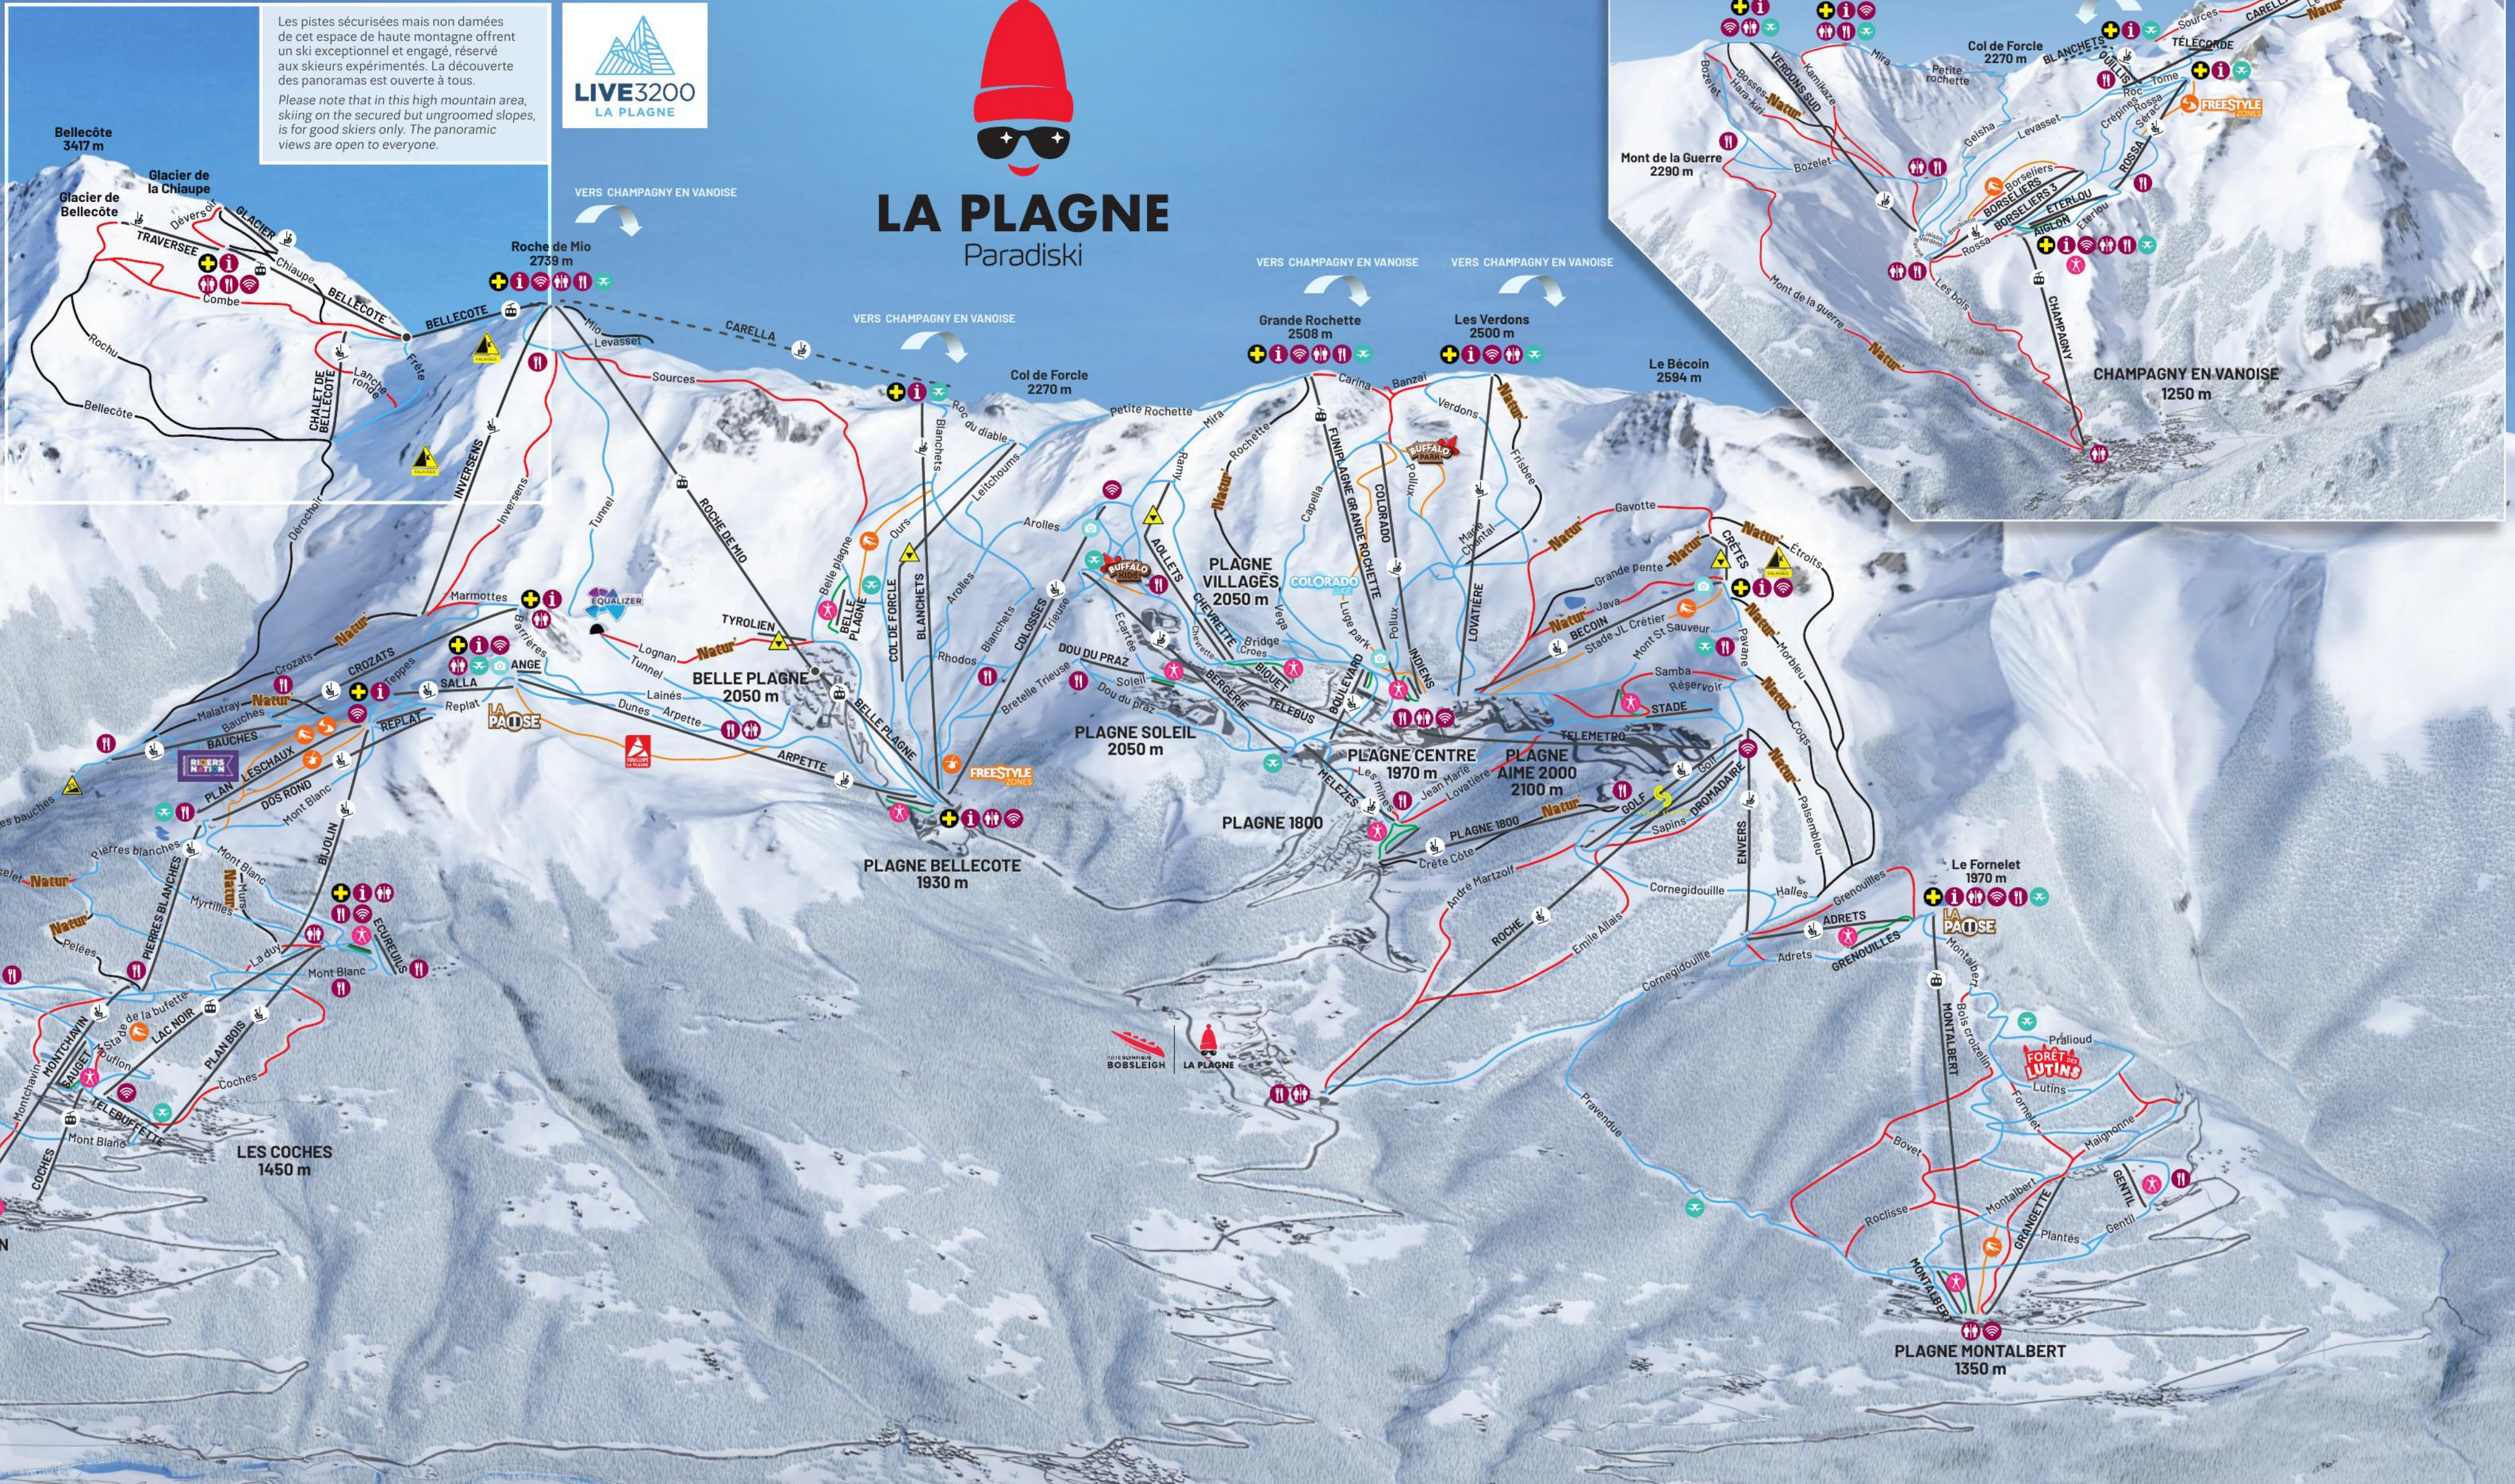

Les pistes sécurisées mais non damées de cet espace de haute montagne offrent un ski exceptionnel et engagé, réservé aux skieurs expérimentés. La découverte des panoramas est ouverte à tous.
 Please note that in this high mountain area, skiing on the secured but ungroomed slopes, is for good skiers only. The panoramic views are open to everyone.

LA PLAGNE

Paradiski

LANDRY