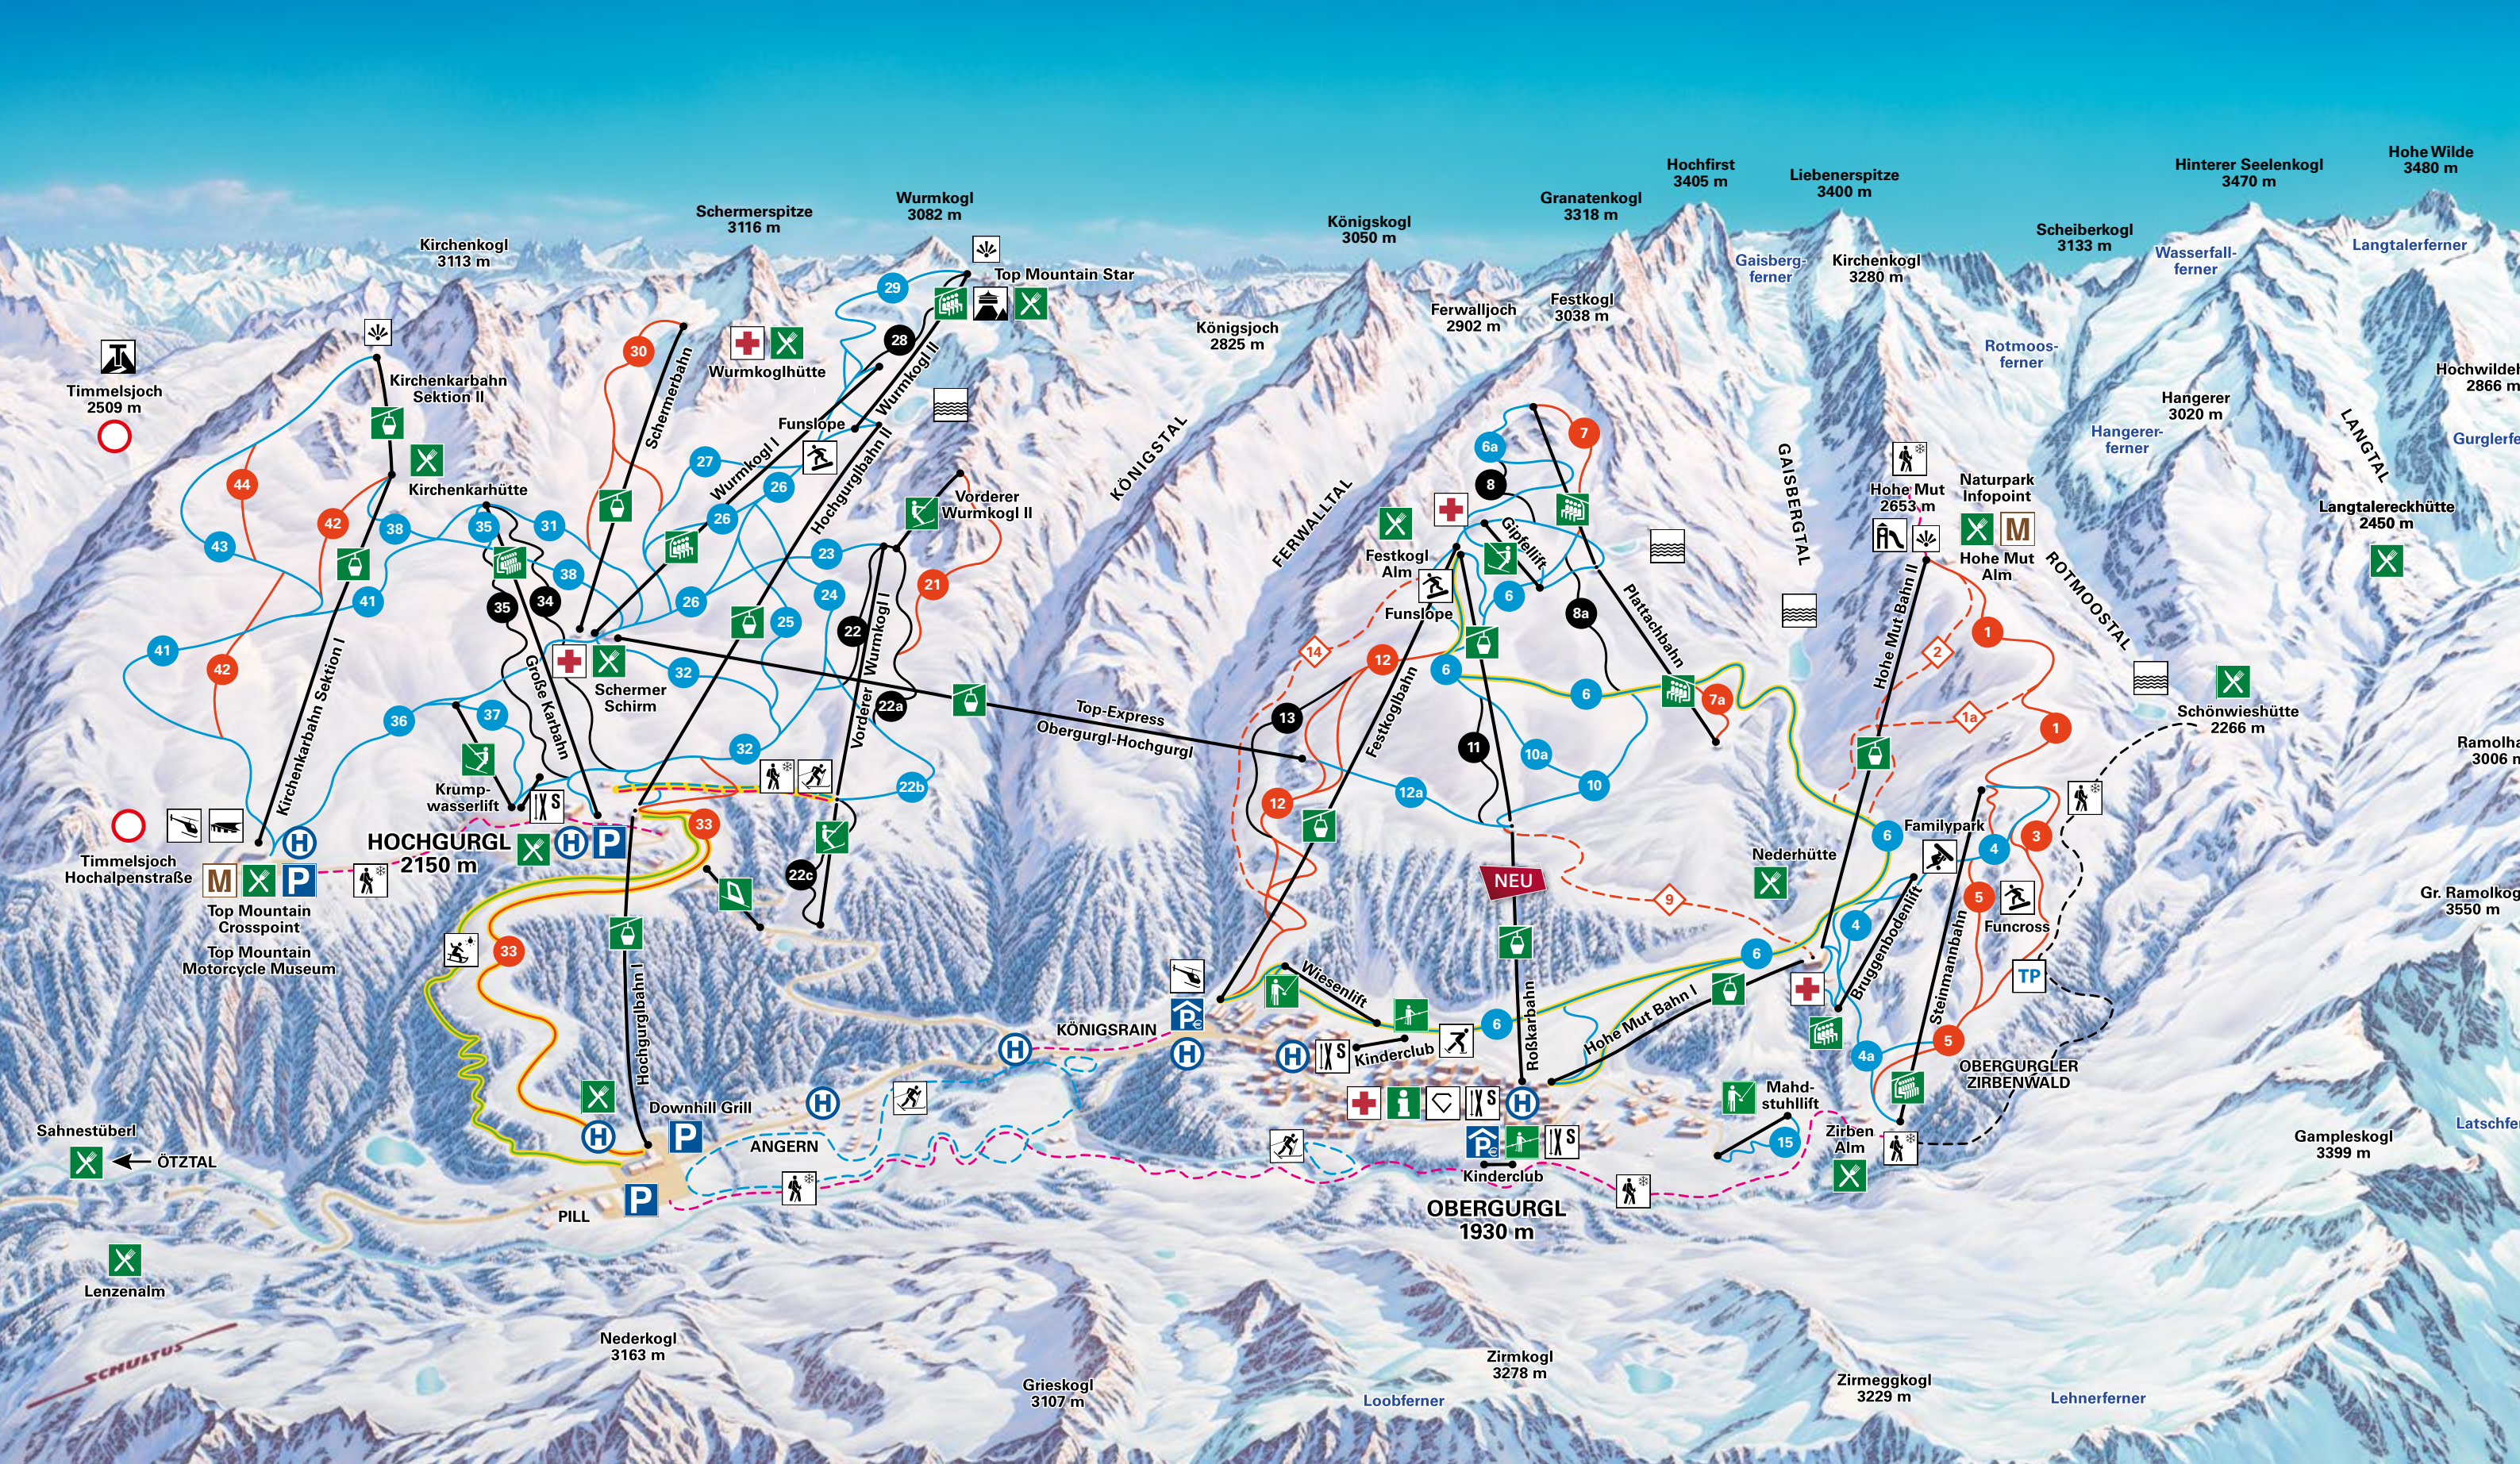

Timmelsjoch
2509 m

Kirchenkogel
3113 m

Schermerspitze
3116 m

Wurmkogel
3082 m

Königskogel
3050 m

Granatenkogel
3318 m

Hochfirst
3405 m

Liebener Spitze
3400 m

Hinterer Seelenkogel
3470 m

Hohe Wilde
3480 m

Timmelsjoch
Hochalpenstraße

HOCHGURGL
2150 m

KÖNIGSRAIN

OBERGURGL
1930 m

Nederkogel
3163 m

Grieskogel
3107 m

Zirmkogel
3278 m

Zirmeggkogel
3229 m

Gampleskogel
3399 m

Kirchenkarbahn
Sektion II

Kirchenkarhütte

Kirchenkarbahn
Sektion I

Top Mountain
Crosspoint

Top Mountain
Motorcycle Museum

Sahnestüberl

Lenzenalm

Wurmkogelhütte

Funslöpe

Schermer
Schirm

Krump-
wasserlift

Downhill Grill

Top Mountain Star

Vorderer
Wurmkogel II

Vorderer
Wurmkogel I

Top-Express
Oberegurgl-Hochgurgl

Downhill Grill

Königsjoch
2825 m

Festkogel
Alm

Wiesenlift

Kinderclub

Ferwalljoch
2902 m

Festkogel
Alm

Wiesenlift

Kinderclub

Festkogel
3038 m

Festkogel
Alm

Wiesenlift

Kinderclub

Hohe Mut
2653 m

Festkogel
Alm

Wiesenlift

Kinderclub

Gaisberg-
ferner

Festkogel
Alm

Wiesenlift

Kinderclub

Kirchenkogel
3280 m

Festkogel
Alm

Wiesenlift

Kinderclub

Scheiberkogel
3133 m

Festkogel
Alm

Wiesenlift

Kinderclub

Wasserfall-
ferner

Festkogel
Alm

Wiesenlift

Kinderclub

Hangerer
3020 m

Festkogel
Alm

Wiesenlift

Kinderclub

Langtalerferner

Festkogel
Alm

Wiesenlift

Kinderclub

Hochwilde
2866 m

Festkogel
Alm

Wiesenlift

Kinderclub

Ramolha
3006 m

Gr. Ramolkogel
3550 m

Latscher

SCHULTZ

ÖTZTAL

Lenzenalm

SCHULTZ

SCHULTZ