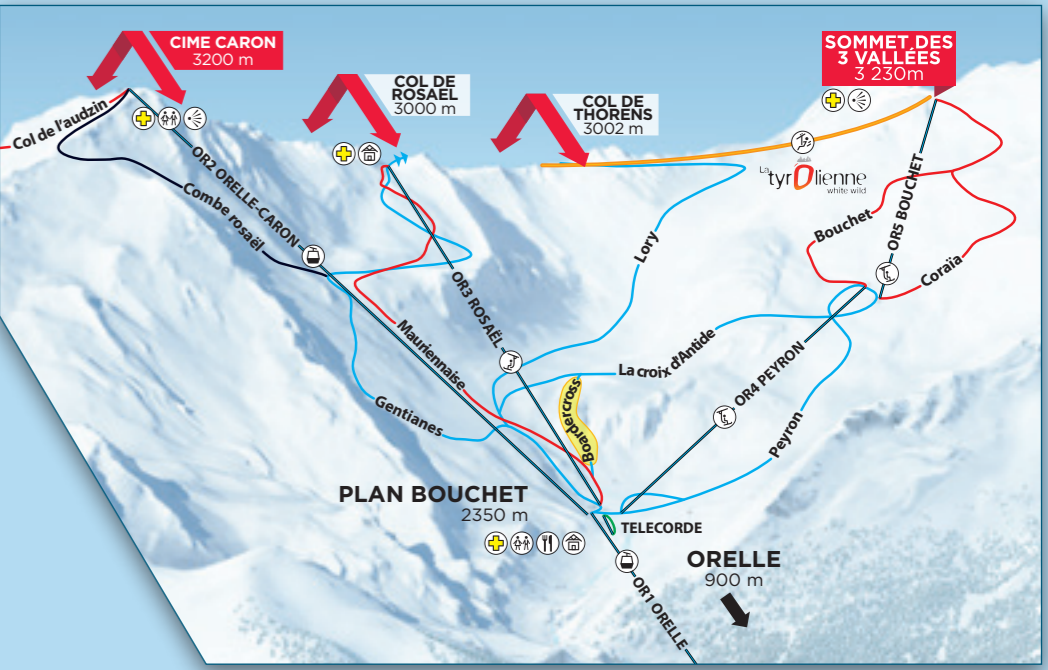

VERSANT OREILLE

les 3 vallées

FREE OFFICIAL APP

INFOS EN TEMPS RÉEL
 REAL-TIME INFO
CHALLENGES
WEBCAM
RESTAURANTS

GET IT ON **Google Play** | Download on the **App Store**

- | | | | |
|--|---|---|---|
| FACILE
Easy | TÉLÉSIEGE À BULLE
Chairlift with bubbles | RESTAURANT D'ALTITUDE
Mountain restaurant | PORTIONS PLATES
Flat sections |
| DIFFICULTÉ MOYENNE
Average difficulty | TÉLEBENNE
Open gondola | WC PUBLICS
Public toilets | PISTE DE LUGE
Sledge run |
| DIFFICILE
Difficult | TÉLECABINE
Gondola | AIRE DE PIQUE-NIQUE
Picnic area | ZONE SKI & FUN
Ski & Fun area |
| TRÈS DIFFICILE
Very difficult | FUNITEL | SALLE DE PIQUE-NIQUE
Ski room | ZONE SKI & CHALLENGE
Ski & Challenge area |
| TÉLESKI / TAPIS
Drag Lift / Magic carpet | TÉLÉPHÉRIQUE
Cable car | WI-FI GRATUIT
Free Wi-Fi | BASCULE 3 VALLÉES
3 Vallées Link |
| TÉLÉSIEGE
Chairlift | SECOURS / INFORMATION
First aid / Information Point | ALTISURFACE
Airfield | SOMMET MYTHIQUE 3 VALLÉES
Ironic 3 Vallées Peak |
| VUE INCONTOURNABLE
Panoramic view | TYROLIENNE
Zip line | | |